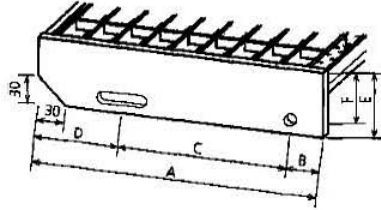

GALVA ROOSTERTREDEN

Galva rooster traptreden

Op stock en per stuk verkrijgbaar

Draagstaaf	Lengte	Breedte	B	C	D	E	F
30/2	600	200	35	100	65	70	55
30/2	700	230	35	120	75	60	45
30/2	800	230	35	120	75	60	45
30/2	900	230	35	120	75	60	45
40/2	1000	230	35	120	75	70	55
40/2	1200	230	35	120	75	70	55

Maten in mm

Sleufgat: 13 x 32mm

Ronde perforatie : 13mm