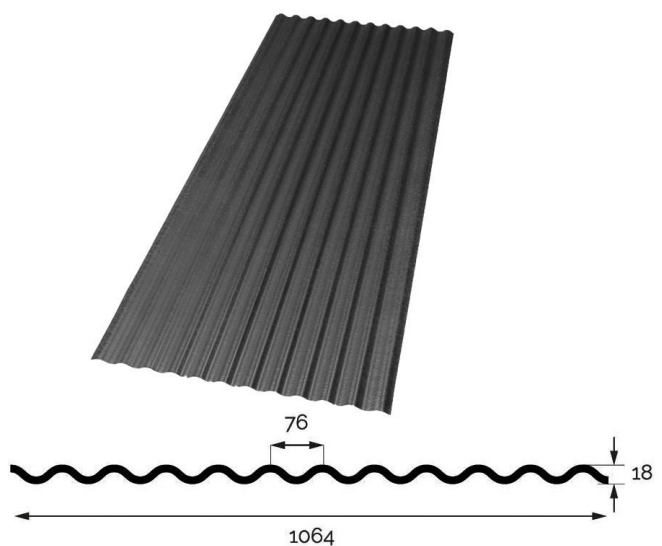

Gelakte golfplaat

NR. 18.76.836 – NR. 18.76.988 – NR. 18.76.1064

Op **bestelling**

De dak- en wandplaat kan dienen als dakbedekking, wandplaat, afsluiting voor uw omheining, gevelbekleding, binnenhuisdecoratie en nog zoveel meer.

MATERIAAL: Gelakt verzinkt staal
DIKTE: 0,35 – 0,75mm
DEKBREEDTE: 1064mm
HOOGTE: 18mm

LENGTE: 500 – 13600mm

KLEUR: Verschillende RAL kleuren beschikbaar