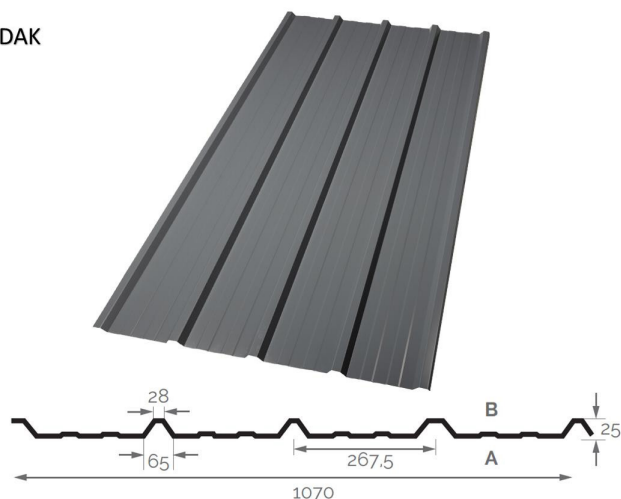

De dak- en wandplaat kan dienen als dakbedekking, wandplaat, afsluiting voor uw omheining, gevelbekleding, binnenhuisdecoratie en nog zoveel meer.

MATERIAAL: Gelakt verzinkt staal

DIKTE: 0,35 – 0,75mm

DEKBREEDTE: 1070mm

HOOGTE: 25mm

LENGTE: 500 – 13600mm

KLEUR: Verschillende RAL kleuren beschikbaar

*RAL kleur zijde te bevestigen *

ANTICONDENS: Optioneel

DAK

Wandplaat

NR. 25.267.1070

Op [bestelling](#)

De dak- en wandplaat kan dienen als dakbedekking, wandplaat, afsluiting voor uw omheining, gevelbekleding, binnenhuisdecoratie en nog zoveel meer.

MATERIAAL: Gelakt verzinkt staal

DIKTE: 0,35 – 0,75mm