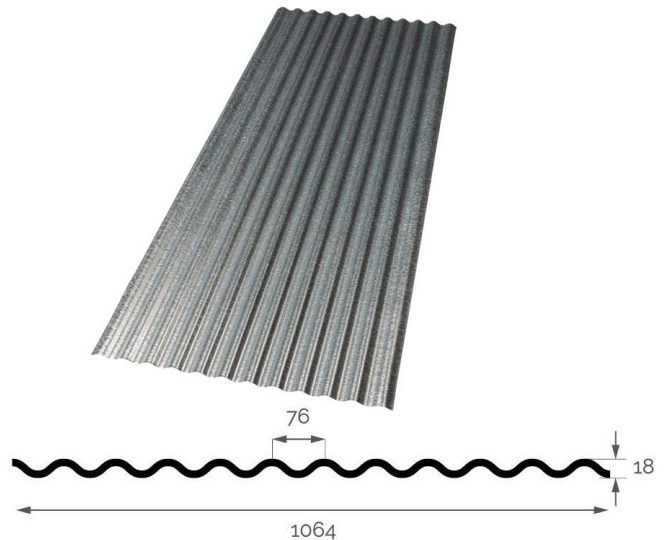

MATERIAAL: Gelakt verzinkt staal

DIKTE: 0,35 – 0,75mm

DEKBREEDTE: 1000mm

HOOGTE: 45mm

LENGTE: 1500 tot 4500mm

Verspringt per halve meter

Langere lengtes op maat verkrijgbaar op bestelling

KLEUR: RAL 8019 - Bruin

PROFIELPLATEN EN GOLFPLATEN

Galva golfplaat

NR. 18.76.836 - NR. 18.76.988 - NR. 18.76.1064

Op **stock** tot lengtes van 3500mm en per stuk verkrijgbaar

De golfplaten kunnen dienen als dakbedekking voor uw tuinhuisje of carport, vals plafond, werfafsluiting, binnenwand en nog zoveel meer.

MATERIAAL: Verzinkt staal
DIKTE: 0,35 – 0,75mm
DEKBREEDTE: 836 – 988 - 1064mm
HOOGTE: 18mm

LENGTE: 2000 – 2500 - 3000 - 3500mm
Langere lengtes op maat verkrijgbaar op bestelling

Gelakte golfplaat

NR. 18.76.836 – NR. 18.76.988 – NR. 18.76.1064

Op **bestelling**

De dak- en wandplaat kan dienen als dakbedekking, wandplaat, afsluiting voor uw omheining, gevelbekleding, binnenhuisdecoratie en nog zoveel meer.

MATERIAAL: Gelakt verzinkt staal
DIKTE: 0,35 – 0,75mm
DEKBREEDTE: 1064mm
HOOGTE: 18mm