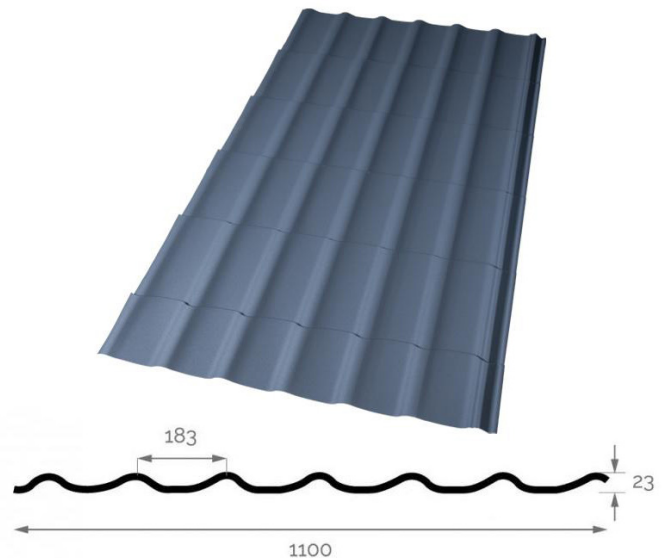

Op **bestelling**

De dak- en wandplaat kan dienen als dakbedekking, wandplaat, afsluiting voor uw omheining, gevelbekleding, binnenhuisdecoratie en nog zoveel meer.

MATERIAAL: Gelakt verzinkt staal
DIKTE: 0,35 – 0,75mm
DEKBREEDTE: 1064mm
HOOGTE: 18mm

LENGTE: 500 – 13600mm

KLEUR: Verschillende RAL kleuren beschikbaar

PROFIELPLATEN EN GOLFPLATEN

Dakpanplaat

NR. 23.183.1100

Op **bestelling**

De dakpanplaat kan dienen als dakbedekking voor uw terrasbedekking, tuinhuis, carport en nog zoveel meer.

MATERIAAL: Verzinkt staal

DIKTE: 0,35 - 0,75mm

DEKBREEDTE: 1100mm

HOOGTE: 23mm

LENGTE: 500 - 13600mm

KLEUR: Verschillende RAL kleuren beschikbaar

Dak- en wandplaat

NR. 35.207.1035

Op **bestelling**

De dak- en wandplaat kan dienen als dakbedekking, wandplaat, afsluiting voor uw omheining, gevelbekleding, binnenhuisdecoratie en nog zoveel meer.

MATERIAAL: Gelakt verzinkt staal

DIKTE: 0,35 - 0,75mm