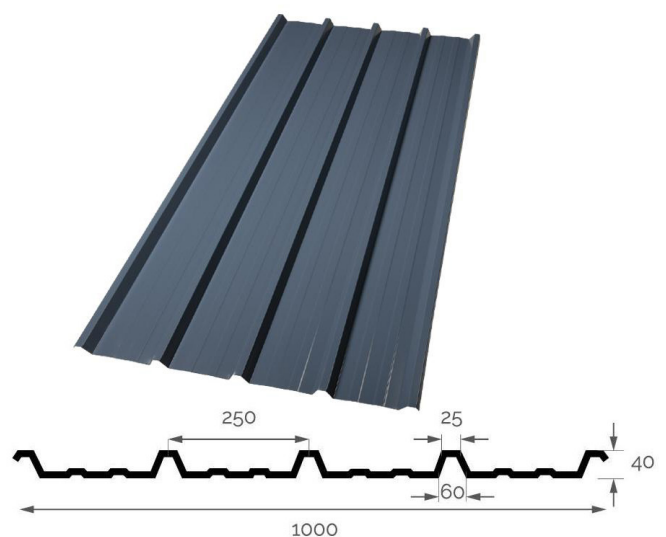

Op **bestelling**

De dak- en wandplaat kan dienen als dakbedekking, wandplaat, afsluiting voor uw omheining, gevelbekleding, binnenhuisdecoratie en nog zoveel meer.

MATERIAAL: Gelakt verzinkt staal

DIKTE: 0,35 – 0,75mm

De dak- en wandplaat kan dienen als dakbedekking, wandplaat, afsluiting voor uw omheining, gevelbekleding, binnenhuisdecoratie en nog zoveel meer.

MATERIAAL: Gelakt verzinkt staal

DIKTE: 0,35 – 0,75mm

DEKBREEDTE: 1000mm

HOOGTE: 40mm

LENGTE: 500 – 13600mm

KLEUR: Verschillende RAL kleuren beschikbaar
*RAL kleur zijde te bevestigen *

ANTICONDENS: Optioneel

PROFIELPLATEN EN GOLFPLATEN

Dakplaat

NR. 25.267.1070

Op [bestelling](#)

De dak- en wandplaat kan dienen als dakbedekking, wandplaat, afsluiting voor uw omheining, gevelbekleding, binnenhuisdecoratie en nog zoveel meer.

MATERIAAL: Gelakt verzinkt staal

DIKTE: 0,35 – 0,75mm

DEKBREEDTE: 1070mm