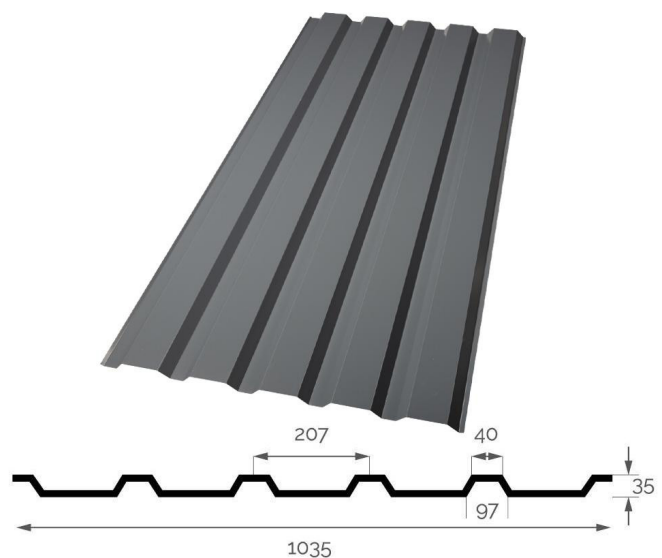

LENGTE: 500 – 13600mm

KLEUR: Verschillende RAL kleuren beschikbaar

PROFIELPLATEN EN GOLFPLATEN

Dakpanplaat

NR. 23.183.1100

Op **bestelling**

De dakpanplaat kan dienen als dakbedekking voor uw terrasbedekking, tuinhuis, carport en nog zoveel meer.

Op **bestelling**

De dak- en wandplaat kan dienen als dakbedekking, wandplaat, afsluiting voor uw omheining, gevelbekleding, binnenhuisdecoratie en nog zoveel meer.

MATERIAAL: Gelakt verzinkt staal

DIKTE: 0,35 - 0,75mm

DEKBREEDTE: 1035mm

HOOGTE: 35mm

LENGTE: 500 - 16000mm

KLEUR: Verschillende RAL kleuren beschikbaar
RAL kleur zijde te bevestigen

ANTICONDENS: Optioneel

PROFIELPLATEN EN GOLFPLATEN

Dak-en wandplaat

NR. 19.155.1090

Op **bestelling**

De dak- en wandplaat kan dienen als dakbedekking, wandplaat, afsluiting voor uw omheining, gevelbekleding, binnenhuisdecoratie en nog zoveel meer.

MATERIAAL: Gelakt verzinkt staal

DIKTE: 0,35 – 0,75mm