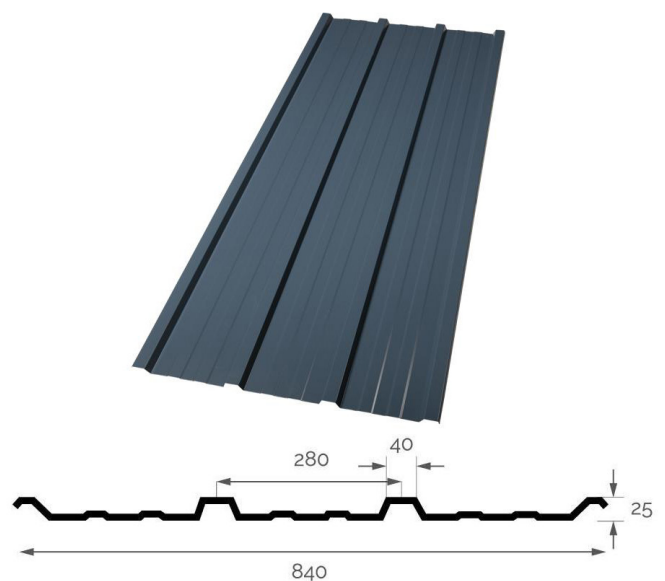

MATERIAAL: Gelakt verzinkt staal

DIKTE: 0,35 – 0,75mm

DEKBREEDTE: 1000mm

HOOGTE: 45mm

LENGTE: 1500 tot 4500mm

Verspringt per halve meter

Langere lengtes op maat verkrijgbaar op bestelling

KLEUR: RAL 8019 - Bruin

MATERIAAL: Gelakt verzinkt staal

DIKTE: 0,35 – 0,75mm

DEKBREEDTE: 840mm

HOOGTE: 25mm

LENGTE: 2000 – 2500 - 3000mm

Langere lengtes op maat verkrijgbaar op bestelling

KLEUR: RAL 8019 - Bruin

Andere RAL kleuren op bestelling

MATERIAAL: Verzinkt staal
DIKTE: 0,35 – 0,75mm
DEKBREEDTE: 836 – 988 - 1064mm
HOOGTE: 18mm

LENGTE: 2000 – 2500 - 3000 - 3500mm
Langere lengtes op maat verkrijgbaar op bestelling

Gelakte golfplaat

NR. 18.76.836 – NR. 18.76.988 – NR. 18.76.1064

Op **bestelling**

De dak- en wandplaat kan dienen als dakbedekking, wandplaat, afsluiting voor uw omheining, gevelbekleding, binnenhuisdecoratie en nog zoveel meer.

MATERIAAL: Gelakt verzinkt staal
DIKTE: 0,35 – 0,75mm
DEKBREEDTE: 1064mm
HOOGTE: 18mm