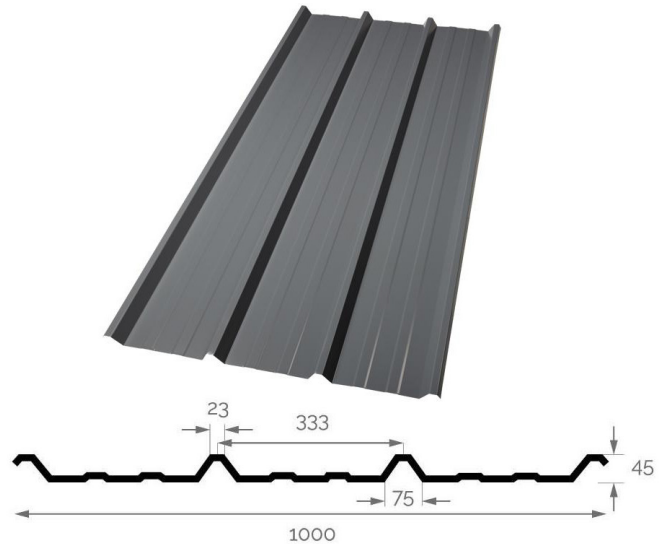

PROFIELPLATEN EN GOLFPLATEN

Dakplaat

NR. 45.333.1000

Op **stock** tot lengtes van 4500mm en per stuk verkrijgbaar

De dak- en wandplaat kan dienen als dakbedekking, wandplaat, afsluiting voor uw omheining, gevelbekleding, binnenhuisdecoratie en nog zoveel meer.

MATERIAAL: Gelakt verzinkt staal

DIKTE: 0,35 – 0,75mm

DEKBREEDTE: 1000mm

HOOGTE: 45mm

LENGTE: 1500 tot 4500mm

Verspringt per halve meter

Langere lengtes op maat verkrijgbaar op bestelling

KLEUR: RAL 8019 - Bruin

Andere RAL kleuren op bestelling

ANTICONDENS: op bestelling

Wandplaat

NR. 25.280.840

Op **stock** tot lengtes van 3000mm en per stuk verkrijgbaar

De dak- en wandplaat kan dienen als dakbedekking, wandplaat, afsluiting voor uw omheining, gevelbekleding, binnenhuisdecoratie en nog zoveel meer.

MATERIAAL: Gelakt verzinkt staal

DIKTE: 0,35 – 0,75mm

DEKBREEDTE: 840mm

HOOGTE: 25mm

LENGTE: 2000 – 2500 - 3000mm

Langere lengtes op maat verkrijgbaar op bestelling

KLEUR: RAL 8019 - Bruin

Andere RAL kleuren op bestelling