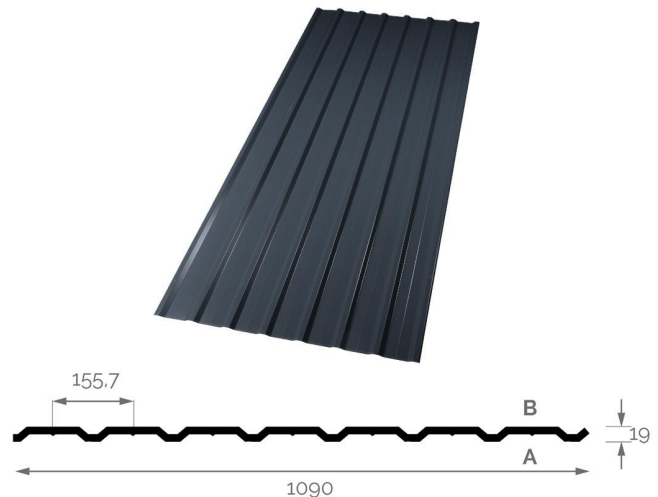

DEKBREEDTE: 1035mm

HOOGTE: 35mm

LENGTE: 500 - 16000mm

KLEUR: Verschillende RAL kleuren beschikbaar
RAL kleur zijde te bevestigen

ANTICONDENS: Optioneel

PROFIELPLATEN EN GOLFPLATEN

Dak-en wandplaat

NR. 19.155.1090

Op **bestelling**

De dak- en wandplaat kan dienen als dakbedekking, wandplaat, afsluiting voor uw omheining, gevelbekleding, binnenhuisdecoratie en nog zoveel meer.

MATERIAAL: Gelakt verzinkt staal

DIKTE: 0,35 – 0,75mm

DEKBREEDTE: 1090mm

HOOGTE: 19mm

LENGTE: 500 – 13600mm

KLEUR: Verschillende RAL kleuren beschikbaar
*RAL kleur zijde te bevestigen *

ANTICONDENS: Optioneel

Dakplaat

NR. 40.250.1000

Op **bestelling**

De dak- en wandplaat kan dienen als dakbedekking, wandplaat, afsluiting voor uw omheining, gevelbekleding, binnenhuisdecoratie en nog zoveel meer.

MATERIAAL: Gelakt verzinkt staal

DIKTE: 0,35 – 0,75mm

DEKBREEDTE: 1000mm