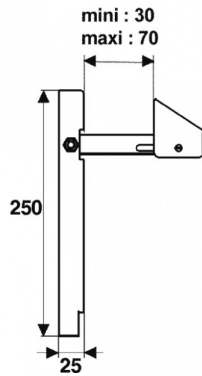

Poortvastzetter verzinkt, met RVS veer

Op bestelling en per stuk verkrijgbaar

POORTSTOP - 363

Tuinelement in aluminium - gegalvaniseerd steunstuk, roestvrij stalen bout

Op bestelling en per stuk verkrijgbaar