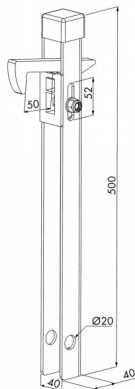

Poortvastzetter verzinkt, met RVS veer

Op bestelling en per stuk verkrijgbaar

POORTSTOP - 363

Tuinelement in aluminium - gegalvaniseerd steunstuk, roestvrij stalen bout

Op bestelling en per stuk verkrijgbaar