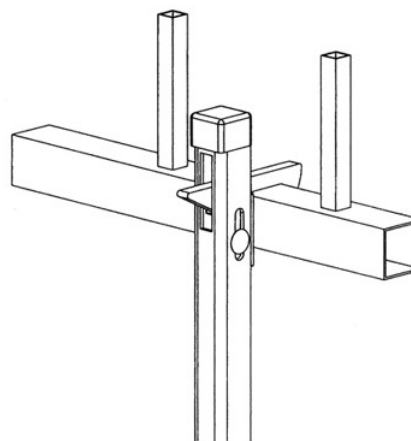

POORTGRENDEL - VANGERS - STOPS

GRONDGRENDEL VSF-K-^{*RALKEUR*}QF1BL

Quick fix - as in staal - 6 RAL kleuren beschikbaar

Op stock en per stuk verkrijgbaar

POORTVANGER - ABL

Tuinelement in aluminium - gegalvaniseerd steunstuk, roestvrij stalen bout

Op bestelling en per stuk verkrijgbaar

POORTVANGER - ABK

Tuinelement in aluminium - gegalvaniseerd steunstuk, roestvrij stalen bout

Op bestelling en per stuk verkrijgbaar

POORTGRENDEL - VANGERS - STOPS

POORTVANGER - AR5

Poortvastzetter verzinkt, met RVS veer

Op bestelling en per stuk verkrijgbaar

POORTSTOP - 363

Tuinelement in aluminium - gegalvaniseerd steunstuk, roestvrij stalen bout

Op bestelling en per stuk verkrijgbaar