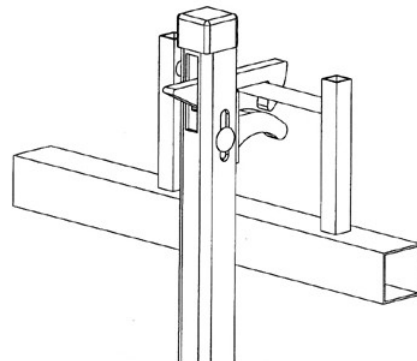

POORTVANGER - ABK

Tuinelement in aluminium - gegalvaniseerd steunstuk, roestvrij stalen bout

Op bestelling en per stuk verkrijgbaar