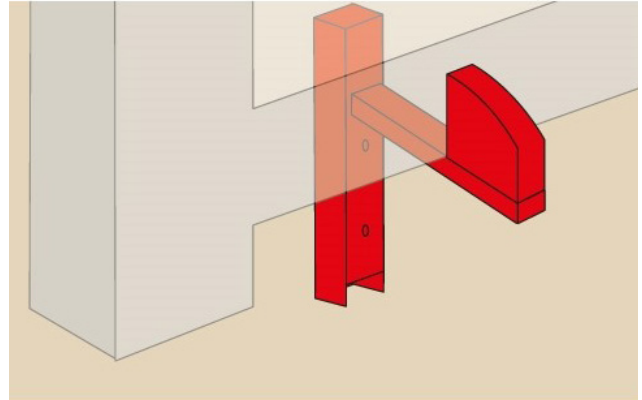

Poortvastzetter verzinkt, met RVS veer

Op bestelling en per stuk verkrijgbaar

POORTSTOP - 363

Tuinelement in aluminium - gegalvaniseerd steunstuk, roestvrij stalen bout

Op bestelling en per stuk verkrijgbaar