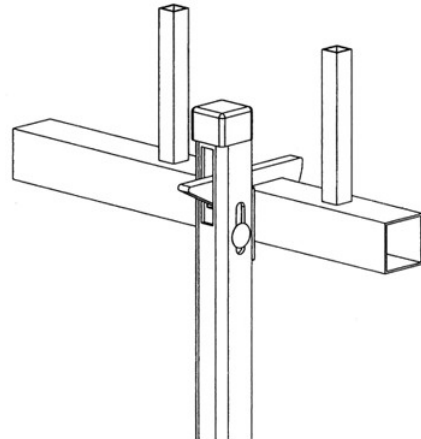

Poortvastzetter verzinkt, met RVS veer

Op bestelling en per stuk verkrijgbaar

POORTSTOP - 363

Tuinelement in aluminium - gegalvaniseerd steunstuk, roestvrij stalen bout

Op bestelling en per stuk verkrijgbaar