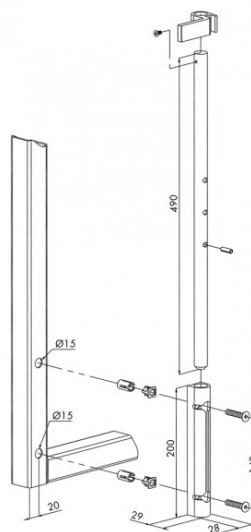

POORTGRENDEL - VANGERS - STOPS

GRONDGRENDEL VSF-K-^{*RALKEUR*}QF1BL

Quick fix - as in staal - 6 RAL kleuren beschikbaar

Op stock en per stuk verkrijgbaar

POORTVANGER - ABL

Tuinelement in aluminium - gegalvaniseerd steunstuk, roestvrij stalen bout