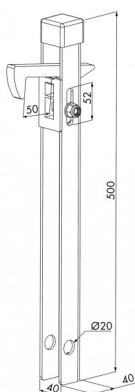

POORTVANGER - ABL

Tuinelement in aluminium - gegalvaniseerd steunstuk, roestvrij stalen bout

Op bestelling en per stuk verkrijgbaar