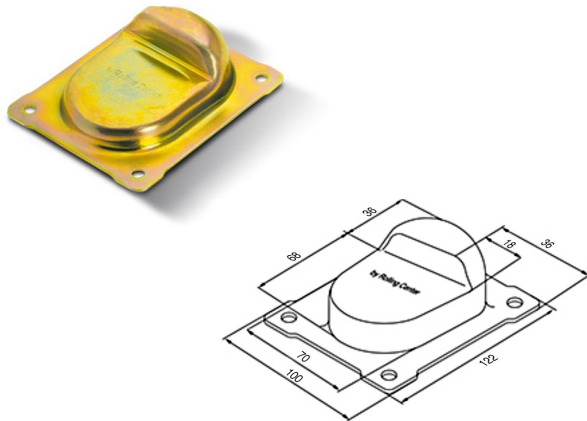

F105BP Poortstop verzinkt

Op stock en per stuk verkrijgbaar