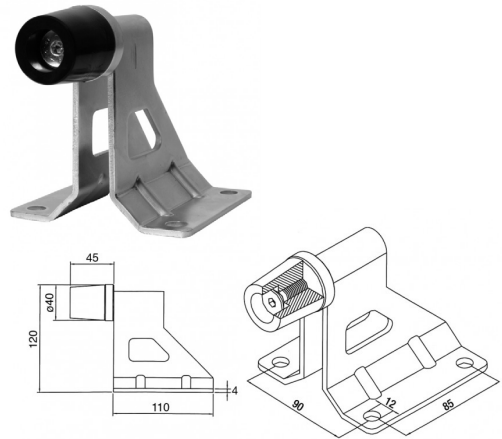

F40SZ Poortstop verzinkt

Op stock en per stuk verkrijgbaar