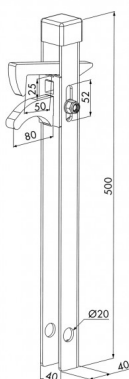

POORTVANGER - ABK

Tuinelement in aluminium - gegalvaniseerd steunstuk, roestvrij stalen bout

Op bestelling en per stuk verkrijgbaar