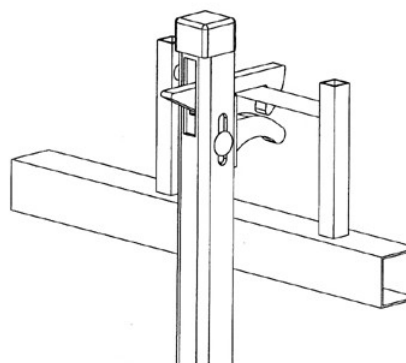

POORTVANGER - ABK

Tuinelement in aluminium - gegalvaniseerd steunstuk, roestvrij stalen bout

Op bestelling en per stuk verkrijgbaar