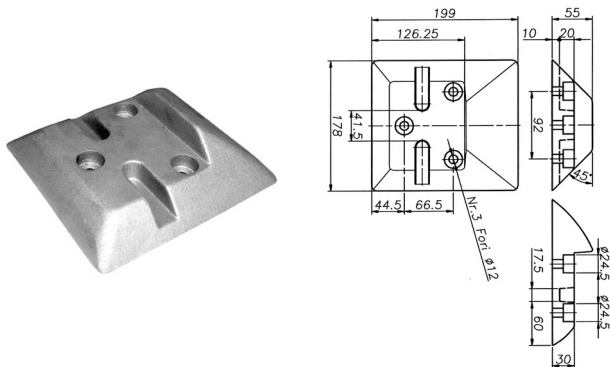

POORTVANGER - ABK

Tuinelement in aluminium - gegalvaniseerd steunstuk, roestvrij stalen bout

Op bestelling en per stuk verkrijgbaar

POORTGRENDEL -VANGERS -STOPS

363 Poortstop in aluminium

Op stock en per stuk verkrijgbaar