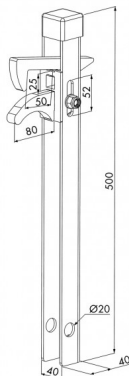

POORTVANGER - ABK

Tuinelement in aluminium - gegalvaniseerd steunstuk, roestvrij stalen bout

Op bestelling en per stuk verkrijgbaar