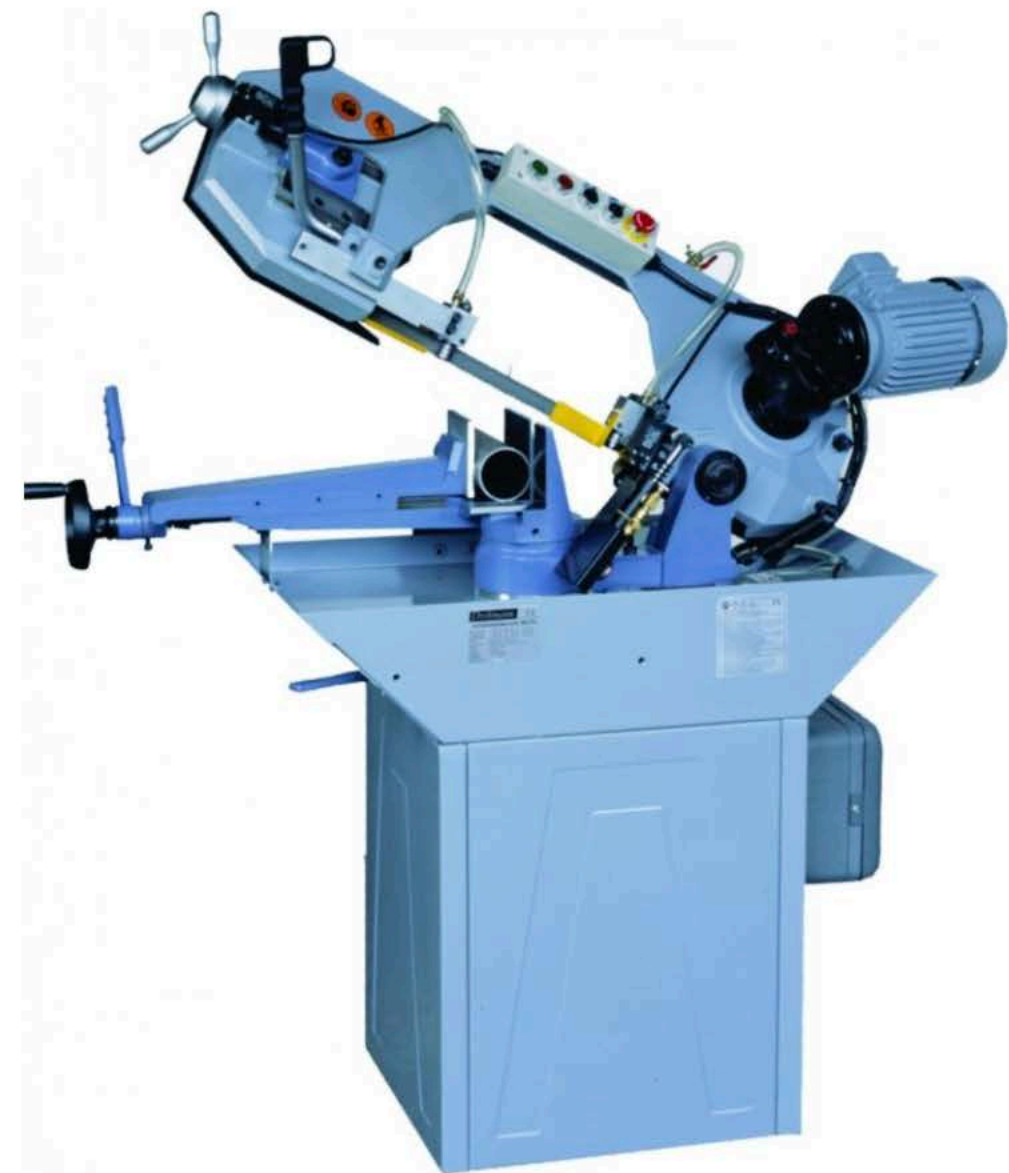

DR275/3X230V

BESCHRIJVING

Lintzaagmachine – DR275/3X230V.

Versterkt onderstel.

Stationaire machine in gietstalen uitvoering.

Grote zaagnauwkeurigheid.

Schakelt automatisch uit bij het beëindigen van de zaagsnede.

FUNCTIONALITEITEN

Gewicht (kg)	200
--------------	-----

Motorvermogen (pk)	1,5
--------------------	-----

Snelheid zaagblad Km/h	90
------------------------	----

Afmetingen zaaglint	2480x27x0,9
---------------------	-------------

Afmetingen toestel	100x510x1570
--------------------	--------------

Gewicht (kg)	200
--------------	-----