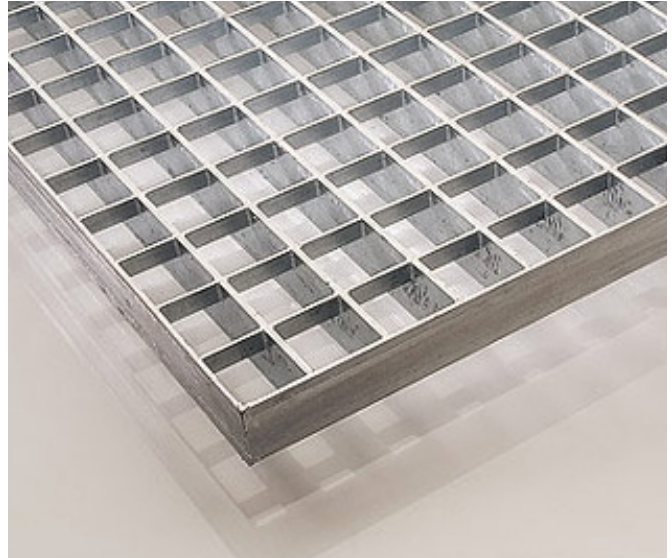

Thermisch verzinkte roosters volgens EN ISO 1461

Op stock en per stuk verkrijgbaar

LxBxH	Draagrichting
1000x300x25	Op de 300mm
1000x400x25	Op de 400mm
1000x500x25	Op de 500mm
1000x600x25	Op de 600mm
1000x700x25	Op de 700mm
1000x800x25	Op de 800mm
1000x900x25	Op de 900mm
1000x1000x25	Op de 1000mm
1000x1000x30	Op de 1000mm
1200x1000x30	Op de 1200mm
1500x1000x30	Op de 1500mm
Mazen: 33x33mm	

Galva roosterklemmen

Op stock en per stuk verkrijgbaar

Roosterklemmen zorgen ervoor dat uw rooster op de plaats blijft waar u hem graag wilt hebben.

Een roosterklem is dus het bijbehorende bevestigingsmateriaal bij uw rooster.

Onze roosterklemmen zijn verzinkt, maar op aanvraag zijn ook RVS roosterklemmen verkrijgbaar.