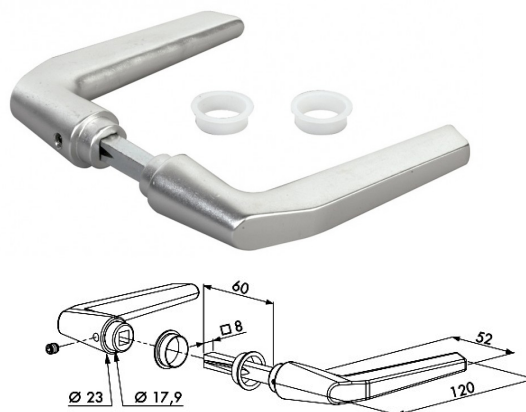

**210-40X50** Krukpaar in PVC RAL9005

Op stock en per set verkrijgbaar

**3340K** Krukpaar in blank staal om te poederlakken

Op stock en per set verkrijgbaar

**3006FA** Krukpaar in zamac RAL9005

Op stock en per set verkrijgbaar

**3006M** Krukpaar in aluminium

Op stock en per set verkrijgbaar

**3006S** Krukpaar in aluminium

Op stock en per set verkrijgbaar

**3006I** Krukpaar in inox

Op stock en per set verkrijgbaar

**3006P** Krukpaar in PVC RAL9005

Op stock en per set verkrijgbaar

**SEP12** Krukpaar in blank staal om te poederlakken

Op stock en per stuk verkrijgbaar

**SEP13L** Krukpaar in blank staal om te poederlakken

Op stock en per stuk verkrijgbaar