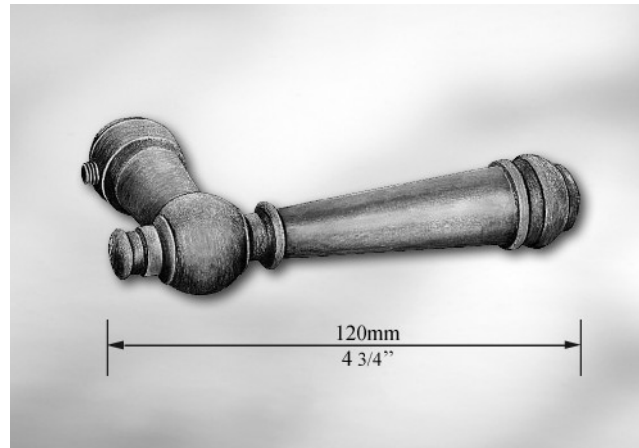

**3006M** Krukpaar in aluminium

Op stock en per set verkrijgbaar

**3006S** Krukpaar in aluminium

Op stock en per set verkrijgbaar

**3006I** Krukpaar in inox

Op stock en per set verkrijgbaar

**3006P** Krukpaar in PVC RAL9005

Op stock en per set verkrijgbaar

**SEP12** Krukpaar in blank staal om te poederlakken

Op stock en per stuk verkrijgbaar

**SEP13L** Krukpaar in blank staal om te poederlakken

Op stock en per stuk verkrijgbaar