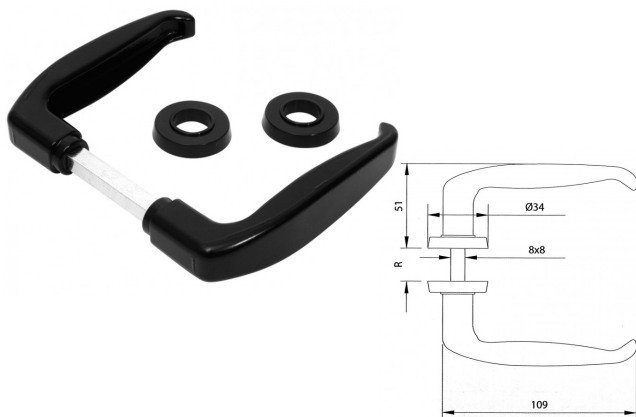

**210-40X50** Krukpaar in PVC RAL9005

Op stock en per set verkrijgbaar

**3340K** Krukpaar in blank staal om te poederlakken

Op stock en per set verkrijgbaar

**3006FA** Krukpaar in zamac RAL9005

Op stock en per set verkrijgbaar

**3006M** Krukpaar in aluminium

Op stock en per set verkrijgbaar

**3006S** Krukpaar in aluminium

Op stock en per set verkrijgbaar

**3006I** Krukpaar in inox

Op stock en per set verkrijgbaar

**3006P** Krukpaar in PVC RAL9005

Op stock en per set verkrijgbaar

**SEP12** Krukpaar in blank staal om te poederlakken

Op stock en per stuk verkrijgbaar

**SEP13L** Krukpaar in blank staal om te poederlakken

Op stock en per stuk verkrijgbaar