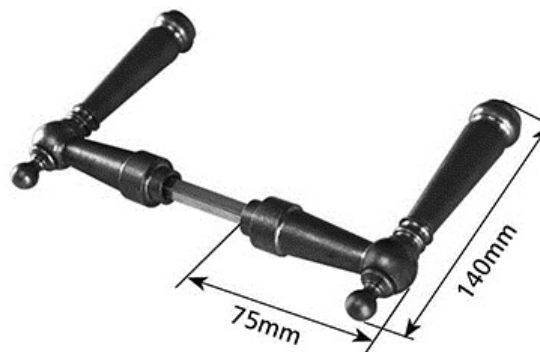

**210-40X50** Krukpaar in PVC RAL9005

Op stock en per set verkrijgbaar

**3340K** Krukpaar in blank staal om te poederlakken

Op stock en per set verkrijgbaar

**3006FA** Krukpaar in zamac RAL9005

Op stock en per set verkrijgbaar

**3006M** Krukpaar in aluminium

Op stock en per set verkrijgbaar

**3006S** Krukpaar in aluminium

Op stock en per set verkrijgbaar

**3006I** Krukpaar in inox

Op stock en per set verkrijgbaar

**3006P** Krukpaar in PVC RAL9005