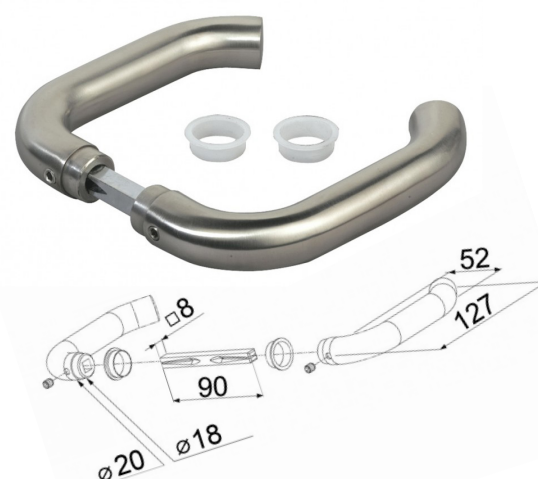

**3006M** Krukpaar in aluminium

Op stock en per set verkrijgbaar

**3006S** Krukpaar in aluminium

Op stock en per set verkrijgbaar

**3006I** Krukpaar in inox

Op stock en per set verkrijgbaar

**3006P** Krukpaar in PVC RAL9005